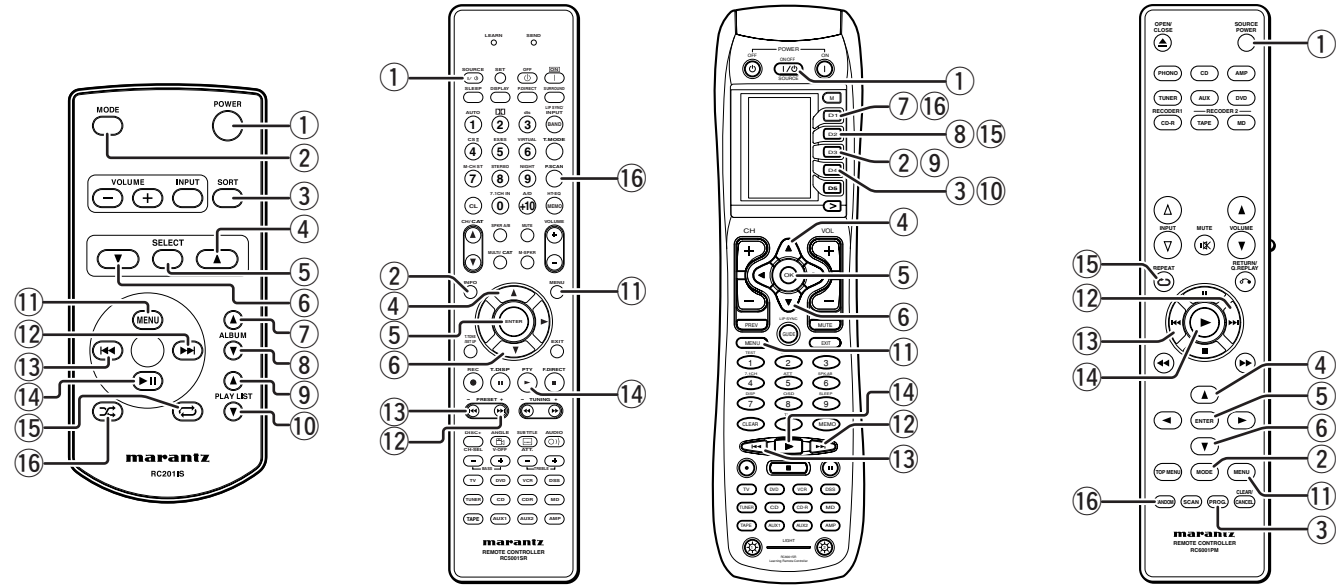

PORTUGUÊS

É possível funcionar o IS201 usando o controle remoto fornecido com os receptor/amplificadores Marantz relacionados na tabela à direita. Ajuste o controle remoto no modo AUX antes de utilizar.

SVENSKA

Du kan styra IS201 med fjärrkontrollen som levererades tillsammans med Marantz receivers/förstärkare som anges i tabellen till höger. Ställ in fjärrkontrollen på AUX-läget innan den används.

日本語

IS201は右の表にあるマランツ製レシーバー／アンプ付属リモコンを使って操作することができます。使用する前にリモコンをAUXモードにしてください。

	RC201IS	RC5001SR AUX1 Mode	RC8001SR AUX1 Mode	RC002PM/RC6001PM AUX Mode
①	POWER	SOURCE I / ϕ	SOURCE I / ϕ	SOURCE POWER
②	MODE	INFO	MODE (PAGE1 D3)	MODE
③	SORT	-	SORT (PAGE1 D4)	PROG.
④	▲	▲	▲	▲
⑤	SELECT	ENTER	OK	ENTER
⑥	▼	▼	▼	▼
⑦	ALBUM ▲	-	ALBUM+ (PAGE2 D1)	-
⑧	ALBUM ▼	-	ALBUM- (PAGE2 D2)	-
⑨	PLAY LIST ▲	-	LIST+ (PAGE2 D3)	-
⑩	PLAY LIST ▼	-	LIST- (PAGE2 D4)	-
⑪	MENU	MENU	MENU	MENU
⑫	▶▶ (SKIP FWD)	▶▶	▶▶	▶▶
⑬	◀◀ (SKIP REW)	◀◀	◀◀	◀◀
⑭	▶ (PLAY/PAUSE)	▶	▶	▶
⑮	↺ (REPEAT)	-	REPEAT (PAGE1 D2)	REPEAT
⑯	∞ (SHUFFLE)	P.SCAN	SHUFFL (PAGE1 D1)	RANDOM