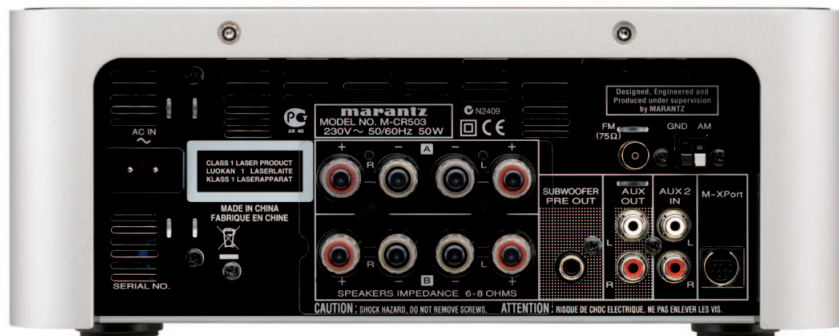

Haupteigenschaften

- 2x 60 Watt RMS an 6 Ohm
- Integrierter FM/AM Tuner mit RDS
- CD, CD-R/RW, MP3, WMA
- iPod/iPhone kompatibler USB-Eingang
- AUX-Eingang auf der Gerätevorderseite
- Lautsprecher A/B

EAN

EU MCR503/N1SG 4951035042533
UK MCR503/T1SG 4951035043127

because music matters

MELODY MUSIC CD-RECEIVER M-CR503

AUSSTATTUNG	Melody Music
Ausgangsleistung in Spitzenqualität	2 x 60 W
CD-Kompatibilität: CD / CD-R/RW / WMA / MP3	o / o / o / o
Tuner: DAB / DAB+ / DMB-A / UKW (RDS) / AM	- / - / - / o / o
USB-Audio (vorne) / Made for iPod / Works with iPhone	o / o / o
Bluetooth-Audio A2DP (RX101)	optional
Auto-Tuning	o
Senderspeicherplätze	99
Klangregler: Bass / Höhen / Balance	o / o / o
Wecker	o
Sleptimer	o
Programmierbarer Timer: ein Mal / täglich / Wochentag	o / o / -
EINGÄNGE / AUSGÄNGE	
AUDIO	
Analog-Ein-/Ausgang	2 / 1
SONSTIGES	
AUX-Eingang (vorne)	1
M-XPORt für RX101	o
iPod/iPhone-kompatibler USB-Eingang (vorne)	o
Subwoofer PreOut	o
Lautsprecheranschluss: Click-fit / Schraube	- / o
Kopfhörerausgang	o
I-Pod-Eingang (direkt / Docking-Station)	o / o
Lautsprecher A/B	o
Bi-Amping	o
Mehrraum-Unterstützung für zusätzlichen Raum	o