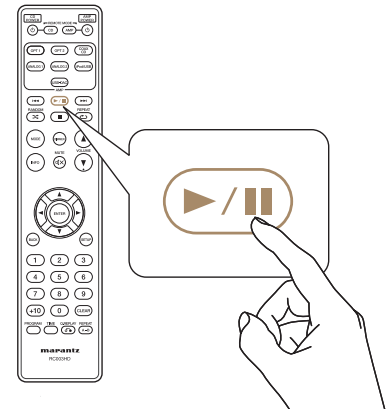

Fernbedienung und Batterien

Produkthandbuch
auf CD-ROM

Digitales Koaxialkabel (schwarz)

Fernbedienungskabel (orange)

- Falls Sie weitere Informationen wünschen, besuchen Sie uns unter www.marantz.com
- Sie finden Informationen zu sonstigen Funktionen und zur Bedienung im Handbuch auf der beiliegenden CD-ROM oder in dem online zur Verfügung gestellten Handbuch.
manuals.marantz.com/HDCD1/EU/DE/

1. Verbindung

- 1 Schließen Sie das Koaxial-Audiokabel über den HD-CD1 an Ihren Verstärker an.

- 2** Schließen Sie das Netzkabel der HD-CD1 an eine Steckdose an.

- 3** Legen Sie die Batterien in die Fernbedienung ein.

2. Abspielen von Musik auf der Disc

- 1 Drücken Sie die Taste zum Öffnen/Schließen, um das Disc-Fach zu öffnen.

- 2 Legen Sie eine CD in das Disc-Fach ein.

- 3 Drücken Sie die Abspieltaste, um die Wiedergabe zu starten.