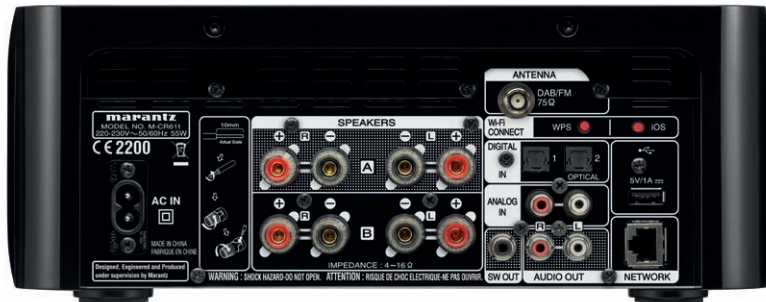

M-CR611 MELODY MEDIA

MINI SYSTÈME CD AVEC AIRPLAY,
SPOTIFY, BLUETOOTH ET RADIO VIA
INTERNET

CARACTÉRISTIQUES	M-CR611
Puissance de sortie de haute qualité	2 x 60 W
Compatibilité CD : CD / CD-R/RW / WMA / MP3	• / • / • / •
Tuner : FM (RDS)	• / • / •
Diffusion audio depuis votre ordinateur	•
Bluetooth / NFC	• / •
Radio Internet	•
Diffusion audio AirPlay en continu	•
Compatibilité Windows 8/RT	•
vTuner / Spotify*	• / • (connect)
Audio USB (façade) / Made for iPod / Made for iPhone	• / • / •
Audio USB (arrière) / Made for iPod / Made for iPhone	• / • / •
USB-A : DSD / WAV / FLAC / AIFF / ALAC	2.8 / 192 / 192 / 192 / 96
Ethernet / Wi-Fi	• / •
Configuration Wi-Fi : WPS / Wi-Fi Sharing	• / •
Certification DLNA	• (V1.5)
Formats compressés : MP3 / WMA / AAC	• / • / •
Formats non compressés : FLAC HD / ALAC / WAV / AIFF / DSD	192 / 96 / 192 / 192 / 2.8
Lecture sans interruption	•
WMM (Wi-Fi Multimedia)	•
Application à distance : iDevice / Android	• / •
Contrôle de tonalité : graves / aigus / balance	• / • / •
Écran OLED (faible niveau de bruit)	3 lignes
Façade éclairée par	4 couleurs au choix + mode éteint
Horloge	•
Minuterie de mise en veille	•
Réveil programmable : une seule fois / tous les jours	• / •

ENTRÉES/SORTIES	
AUDIO	
Entrée/sortie analogiques	1
Entrées optiques numériques	2
AUTRES	
2 entrées USB compatibilité iPod/iPhone	2
Subwoofer PreOut	•
Principal AUX	PreOut assignable
Bornes d'enceintes : à vis	•
Sortie casque	•
Enceintes A/B	• (Volume individuel)
Bi-amplification	•
Alimentation multipièces pour une pièce supplémentaire	•
SPÉCIFICATIONS	
SECTION AUDIO	
Puissance de sortie (6 ohms, 1 kHz)	60 W
Nombre de canaux	2
Réponse de fréquence (entrée analogique)	5 Hz - 40 kHz
Rapport signal/bruit	90 dB
Taux de distorsion harmonique	0,1 %
SECTION TUNER FM	
Fréquence plage FM	87,5 - 108 MHz
Rapport signal/bruit (mono/stéréo) FM	70 / 70dB
Taux de distorsion harmonique (mono/stéréo) FM	0,3 / 0,4%
CARACTÉRISTIQUES GÉNÉRALES	
Couleurs disponibles : Silver	•
Télécommande	RC013CR
Consommation électrique	55 W
Consommation en veille	0,3 W
Antenne DAB fournie	•
Dimensions maximales (L x P x H) en mm	292 x 305 x 111
Poids	3,4 kg

L'apparence et les caractéristiques de ce produit sont susceptibles de modifications par Marantz sans préavis.

* Non disponible dans tous les pays.