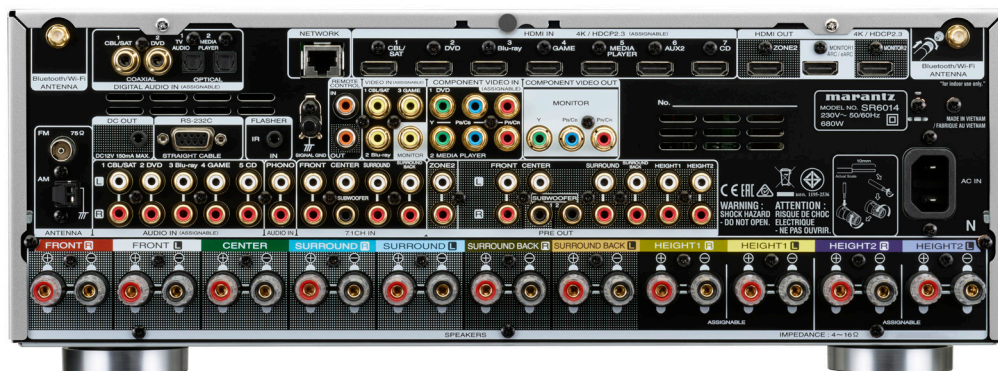

SR6014

AMPLI-TUNER A/V 9.2 CANAUX 4K ULTRA HD AVEC HEOS INTÉGRÉ

Design and specifications are subject to change by Marantz without notice.

CARACTÉRISTIQUES	SR6014
SON SURROUND MULTICANAL	
DTS HD Master / DTS:X / DTS Neural:X	• / • / •
DTS Virtual:X	•
IMAX amélioré	•
Dolby TrueHD / Dolby Atmos / Dolby Surround	• / • / •
Stéréo multicanal	•
Restauration d'un son audio compressé : MDAX2	•
Audyssey	MultEQ XT32 avec LFC/Sub EQ HT
Audyssey Dynamic EQ / Dynamic Volume	• / •
Compatibilité avec l'application Audyssey MultEQ Editor	•
RÉSEAU/SOURCES	
Lecteur audio réseau	•
Technologie HEOS multi-room intégrée	•
Formats avec compression MP3/WMA/AAC	• / • / •
Formats sans compression FLAC/ALAC/WAV	• / • / •
Streaming DSD	(2,8 MHz / 5,6 MHz)
FLAC HD 192/24 / WAV 192/24 / ALAC 192/24	• / • / •
Lecture sans interruption	• (FLAC, WAV, ALAC, DSD)
AirPlay 2	•
Radio Internet (Tuneln)	•
Spotify Connect, Deezer, TIDAL, Napster, Soundcloud *	• / • / • / • / •
Compatibilité avec l'application Remote pour les smartphones	Android/iOS
Ethernet / Wi-Fi	• / • (dual antenna / dual band)
Réseau : (mise à jour/contrôle IP)	• / •
Entrées avant : HDMI/USB	• / •
Audio USB	•
Tuner FM/AM	• / •
Bluetooth	•
Transmission casque Bluetooth	•
HDMI	
Résolution 4K 60 Hz 4:4:4/HDCP 2.3	• / •
Technologie eARC (canal de retour audio amélioré)	•
Compatible Dolby Vision / Hybrid Log Gamma (HLG)	• / •
Pass-through HDMI en mode veille	•
Pass-through vidéo 3D	•
Conversion vidéo	CVBS/HDMI, YUV/HDMI
Mise à niveau et traitement vidéo	1080p, 4K 60/50Hz

* Cette fonctionnalité n'est pas disponible dans tous les pays.

ENTRÉES/SORTIES	
VIDÉO	
Entrées/sortie composites	3+1 / 1
Entrées/sortie composantes	2 / 1
Entrées/sorties HDMI	7+1 / 2 (2 principales + 1 zone)
AUDIO	
Entrées/sortie analogiques	5+1 / 0 (Dont Phono MM)
Entrées optiques numériques	2
Entrées coaxiales numériques	2
Sortie de pré-amplification multicanal	• (11,2 avec traitement 11,2 canaux)
Pre-out audio zone	•
Sorties du caisson de basses	2
Entrée multicanal	•
SPÉCIFICATIONS	
Nombre d'amplificateurs de puissance	9
Puissance de sortie par canal	
6 ohms, 1 kHz, 1 %, haut-parleur mono	185 W
6 ohms, 1 kHz, 0,7 %, haut-parleur stéréo	150 W
8 ohms, de 20 Hz à 20 kHz, 0,08 %, haut-parleur stéréo	110 W
Rapport signal audio/bruit	102 dB
CARACTÉRISTIQUES GÉNÉRALES	
Couleurs disponibles : Noir/Argenté-doré	• / •
Télécommande système	RC035SR
Consommation électrique en Watts	680
Consommation électrique en mode muet (mode ÉCO activé/désactivé) en Watts	50 / 80
Consommation en veille en Watts	0,2 (avec CEC 0,5)
Dimensions maximales (L x P x H) en mm	440 x 398 x 161
Dimensions emballage (L x P x H) en mm	537 x 483 x 257
Poids en kg	12,8
Poids emballage en kg	15,4
EAN	
EU SR6014/N1B	4951035069981 Noir
SR6014/N1SG	4951035069974 Argenté/doré