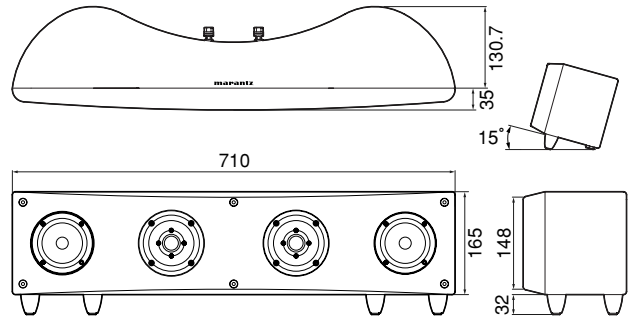

寸法図

HF-C (センタースピーカー)