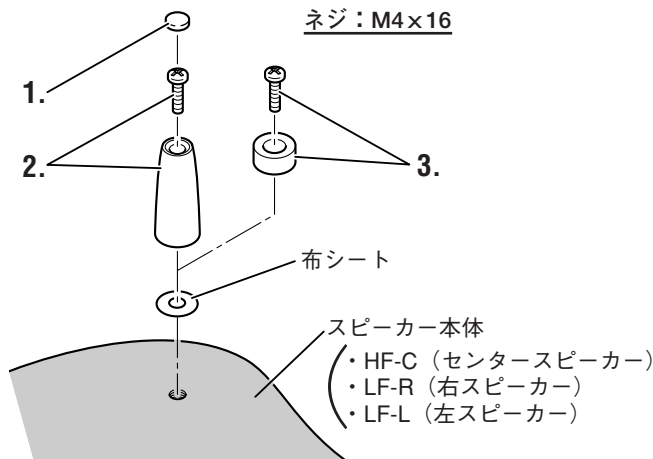

スピーカーを上にはねるには

スピーカー脚の後側2本を付属のスピーカーショート脚に付け替えて下さい。

1. フェルトを外します。
2. スピーカーロング脚を固定しているネジを外し、ロング脚と布シートを外します。
3. スピーカー本体と付属のスピーカーショート脚の間に布シートをはさみこみ、付属のショート脚用ネジで固定します。

注意

- 脚を交換するには、プラスドライバーが必要になります。脚の長さ(55.5mm)以上のネジ交換ができる長さのドライバーを使用してください。
- ショート脚からロング脚に戻すとき、ロング脚を取り付け後、付属のロング脚用フェルトを取り付けてください。

定格

統合

方式	3.5ウェイ4スピーカー3ボックス
公称インピーダンス	6Ω
再生周波数帯域	40~20,000Hz
出力音圧レベル	88dB/W/m
最大入力	100W
クロスオーバー周波数	180Hz/1.8kHz/5.6kHz
付属品	スピーカーケーブル (3m x 2、1.5m x 2) キャビネットクリーナー(布)x 1 スピーカーショート脚 x 6 ショート脚用ネジ x 6 ロング脚用フェルト x 6 取扱説明書 x 1 保証書 x 1

HF-C

方式	中高音用密閉型スピーカーシステム・簡易防磁型
使用ユニット	中音用(スコーカー)8cmコーン型 高音用(ツイーター)1.9cmドーム型
外形寸法(幅x高さx奥行)	710x165x165.7mm(脚含まず)
質量	7.0 kg

LF-L / LF-R

方式	中低音用バスレフ型スピーカーシステム
使用ユニット	低音用(ウーファー)16cmコーン型 中低音用(ウーファー)16cmコーン型
外形寸法(幅x高さx奥行)	600x205x263.2mm(脚含まず)
質量	9.5 kg