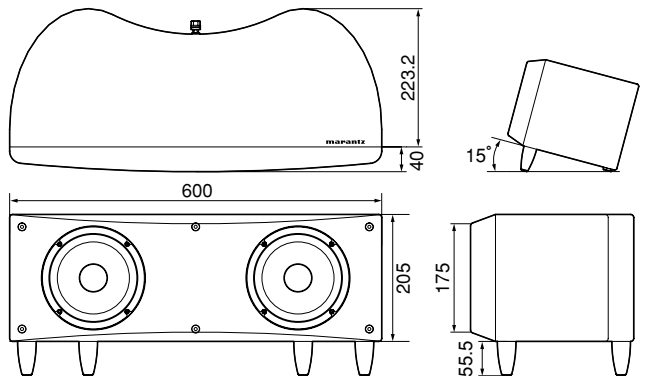

LF-R (右スピーカー)