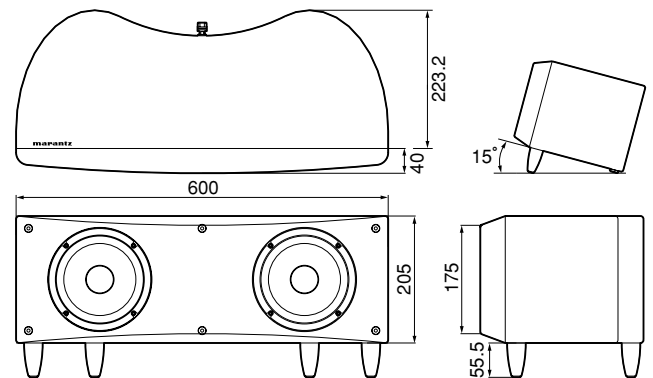

HF-C

方式	中高音用密閉型スピーカーシステム・簡易防磁型
使用ユニット	中音用(スコーカー)8cmコーン型 高音用(ツイーター)1.9cmドーム型
外形寸法(幅x高さx奥行)	710x165x165.7mm(脚含まず)
質量	7.0 kg

LF-L / LF-R

方式	中低音用バスレフ型スピーカーシステム
使用ユニット	低音用(ウーファー)16cmコーン型 中低音用(ウーファー)16cmコーン型
外形寸法(幅x高さx奥行)	600x205x263.2mm(脚含まず)
質量	9.5 kg

寸法図

HF-C (センタースピーカー)

LF-R (右スピーカー)

LF-L (左スピーカー)

株式会社 **マランツ** コンシューマー マーケティング

〒104-0033 東京都中央区新川 1-21-2 茅場町タワー13F

当社の最新情報をインターネット上でご覧下さい。

<http://www.marantz.jp>